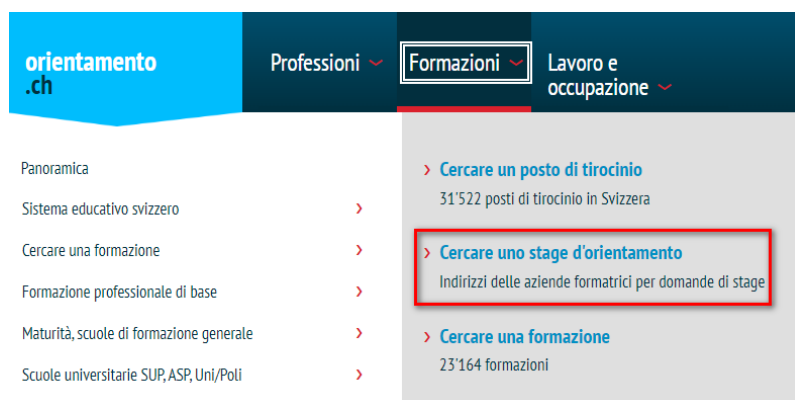

Il cambio di lingua funziona nella ricerca principale e in tutte le ricerche secondarie. Le offerte nei cantoni bilingue come il Vallese e Friburgo sono di solito registrate nelle due lingue, soprattutto a livello universitario.

3 Menu principale: aggiunto il link per la ricerca di uno stage d'orientamento

Nel menu principale "Formazioni" è stato aggiunto un link diretto per la ricerca di uno stage d'orientamento, subito sotto il link per la ricerca di un posto di tirocinio, al fine di unire le due tematiche e di facilitare i giovani utilizzatori a trovare queste due pagine di ricerca.