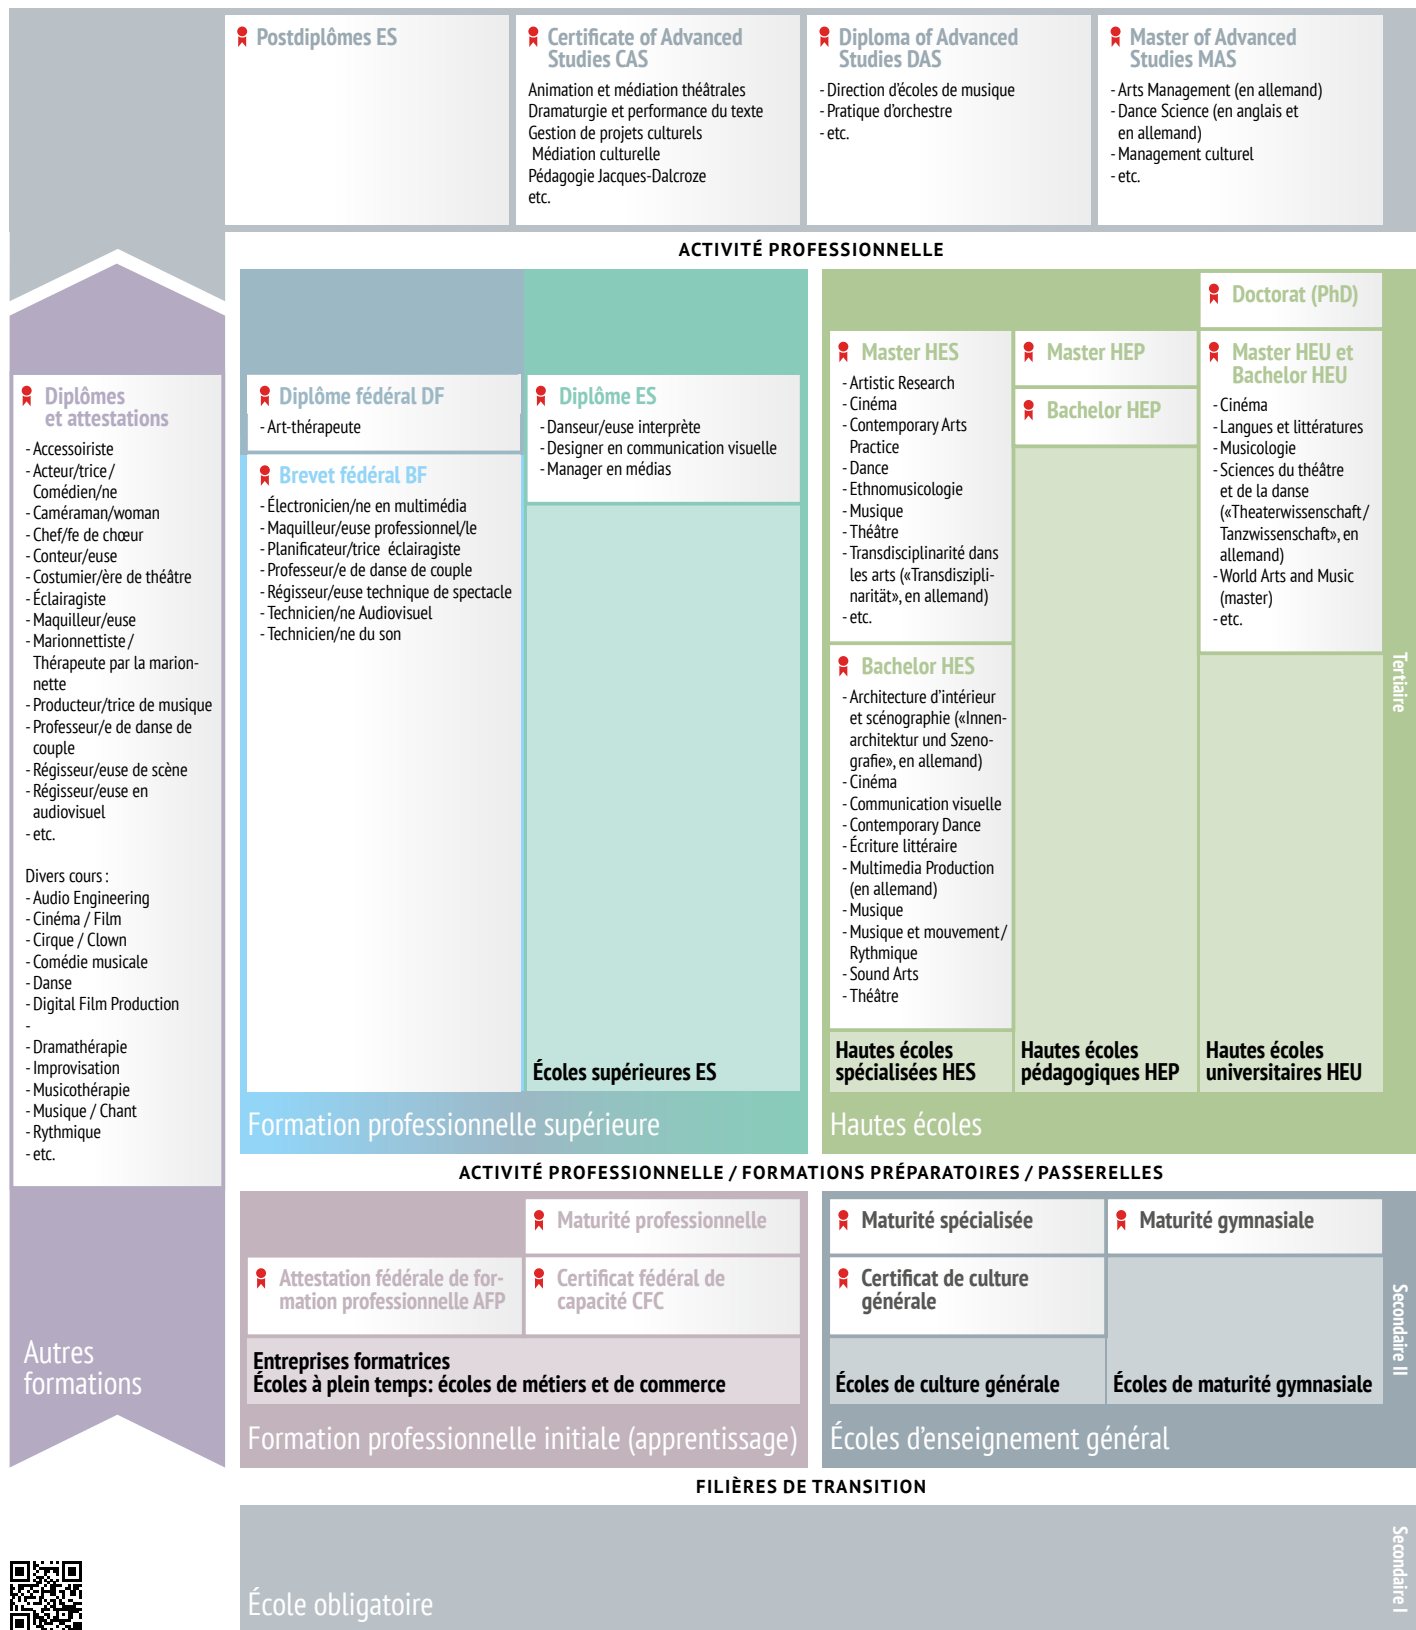

Arts de la scène

Schéma interactif
www.orientation.ch/schema

www.orientation.ch/secteurs

Cette vue d'ensemble n'est pas exhaustive. La mention de formations dans ce document n'implique pas de recommandation quant à leur valeur. De nouvelles formations peuvent apparaître, d'autres changer de nom. Pour des informations toujours actuelles, consulter www.orientation.ch.

Dernière actualisation: 20.09.2023

© 2023 SDBB | CSFO