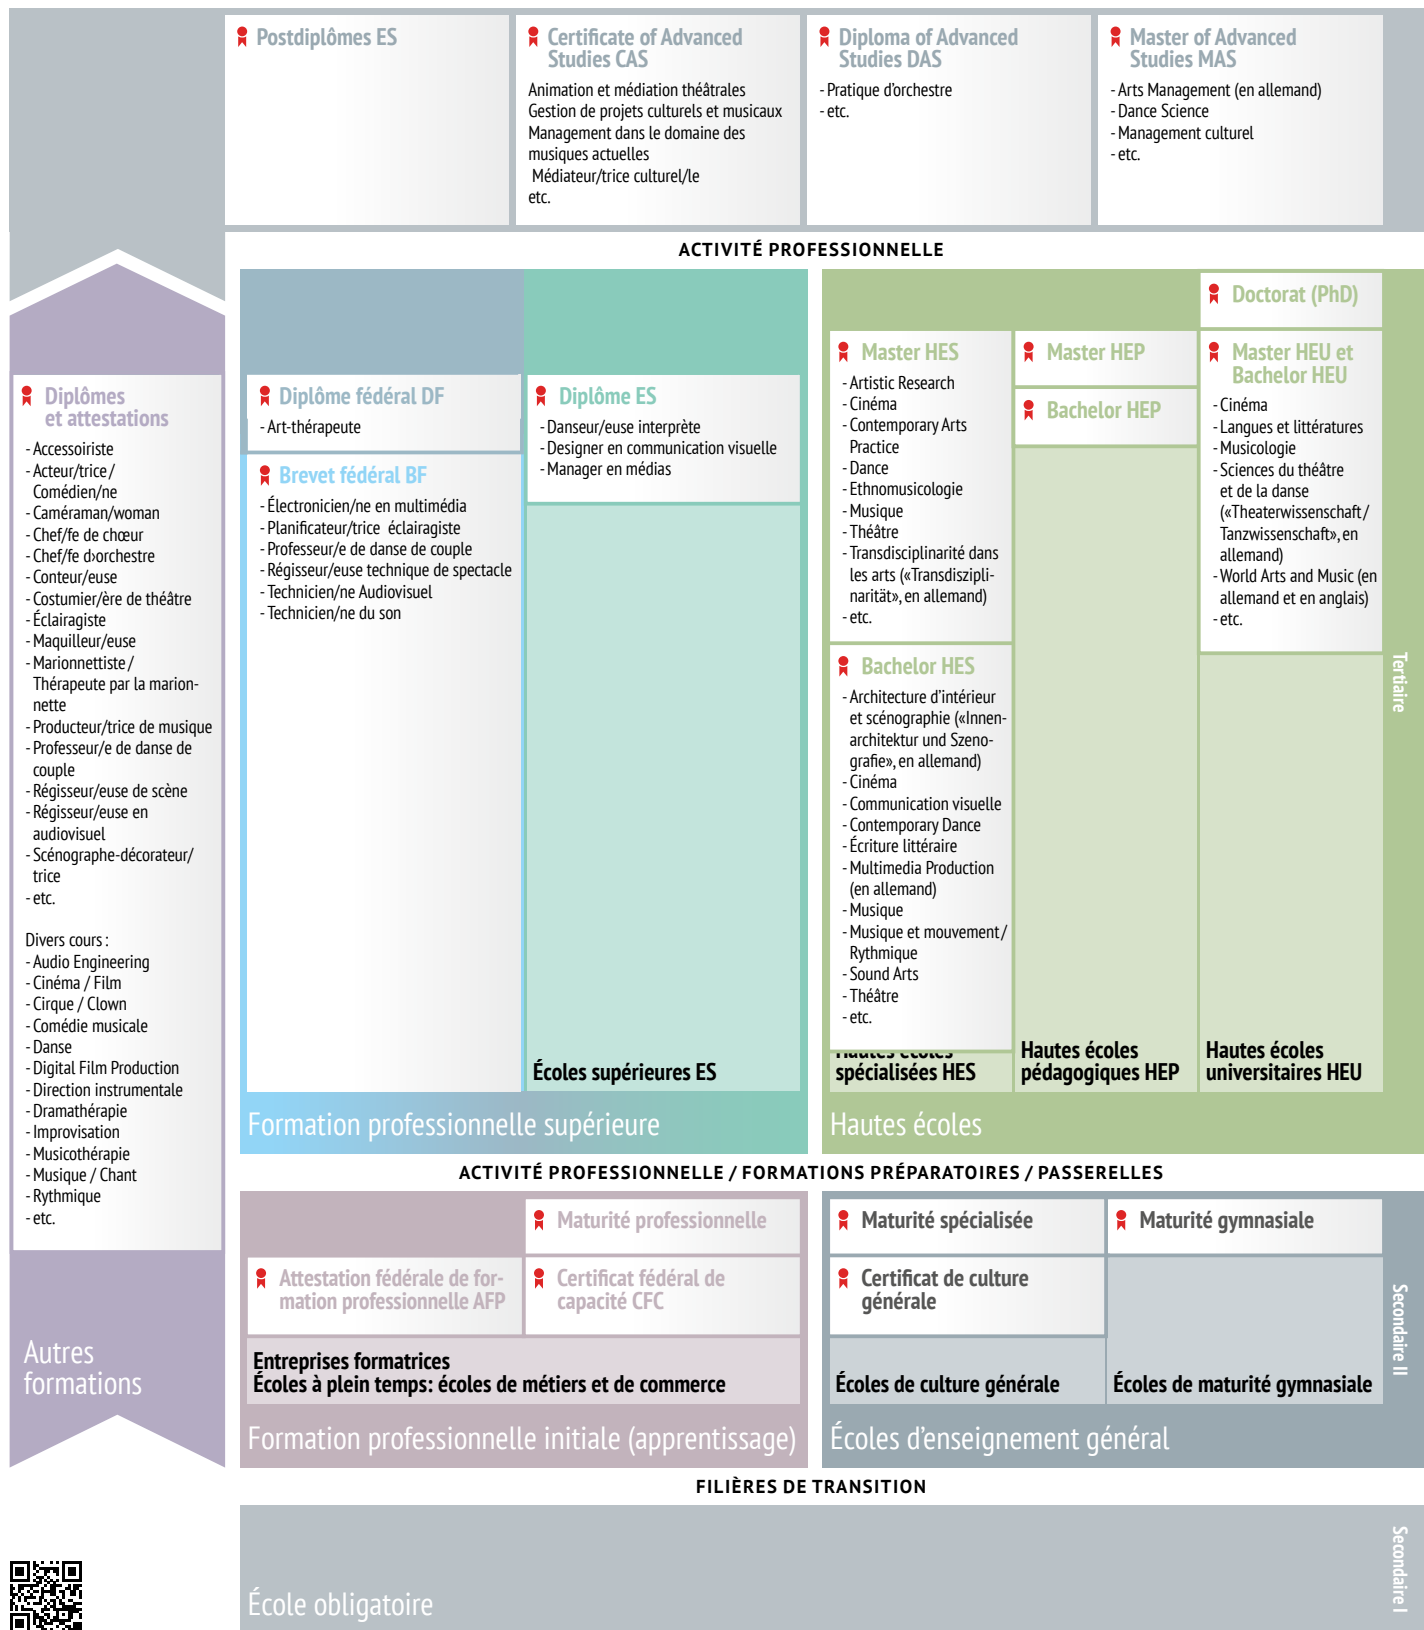

Arts de la scène

Schéma interactif
www.orientation.ch/schema

www.orientation.ch/secteurs

Cette vue d'ensemble n'est pas exhaustive. La mention de formations dans ce document n'implique pas de recommandation quant à leur valeur. De nouvelles formations peuvent apparaître, d'autres changer de nom. Pour des informations toujours actuelles, consulter www.orientation.ch.

Dernière actualisation: 25.06.2024

© 2024 SDBB | CSFO