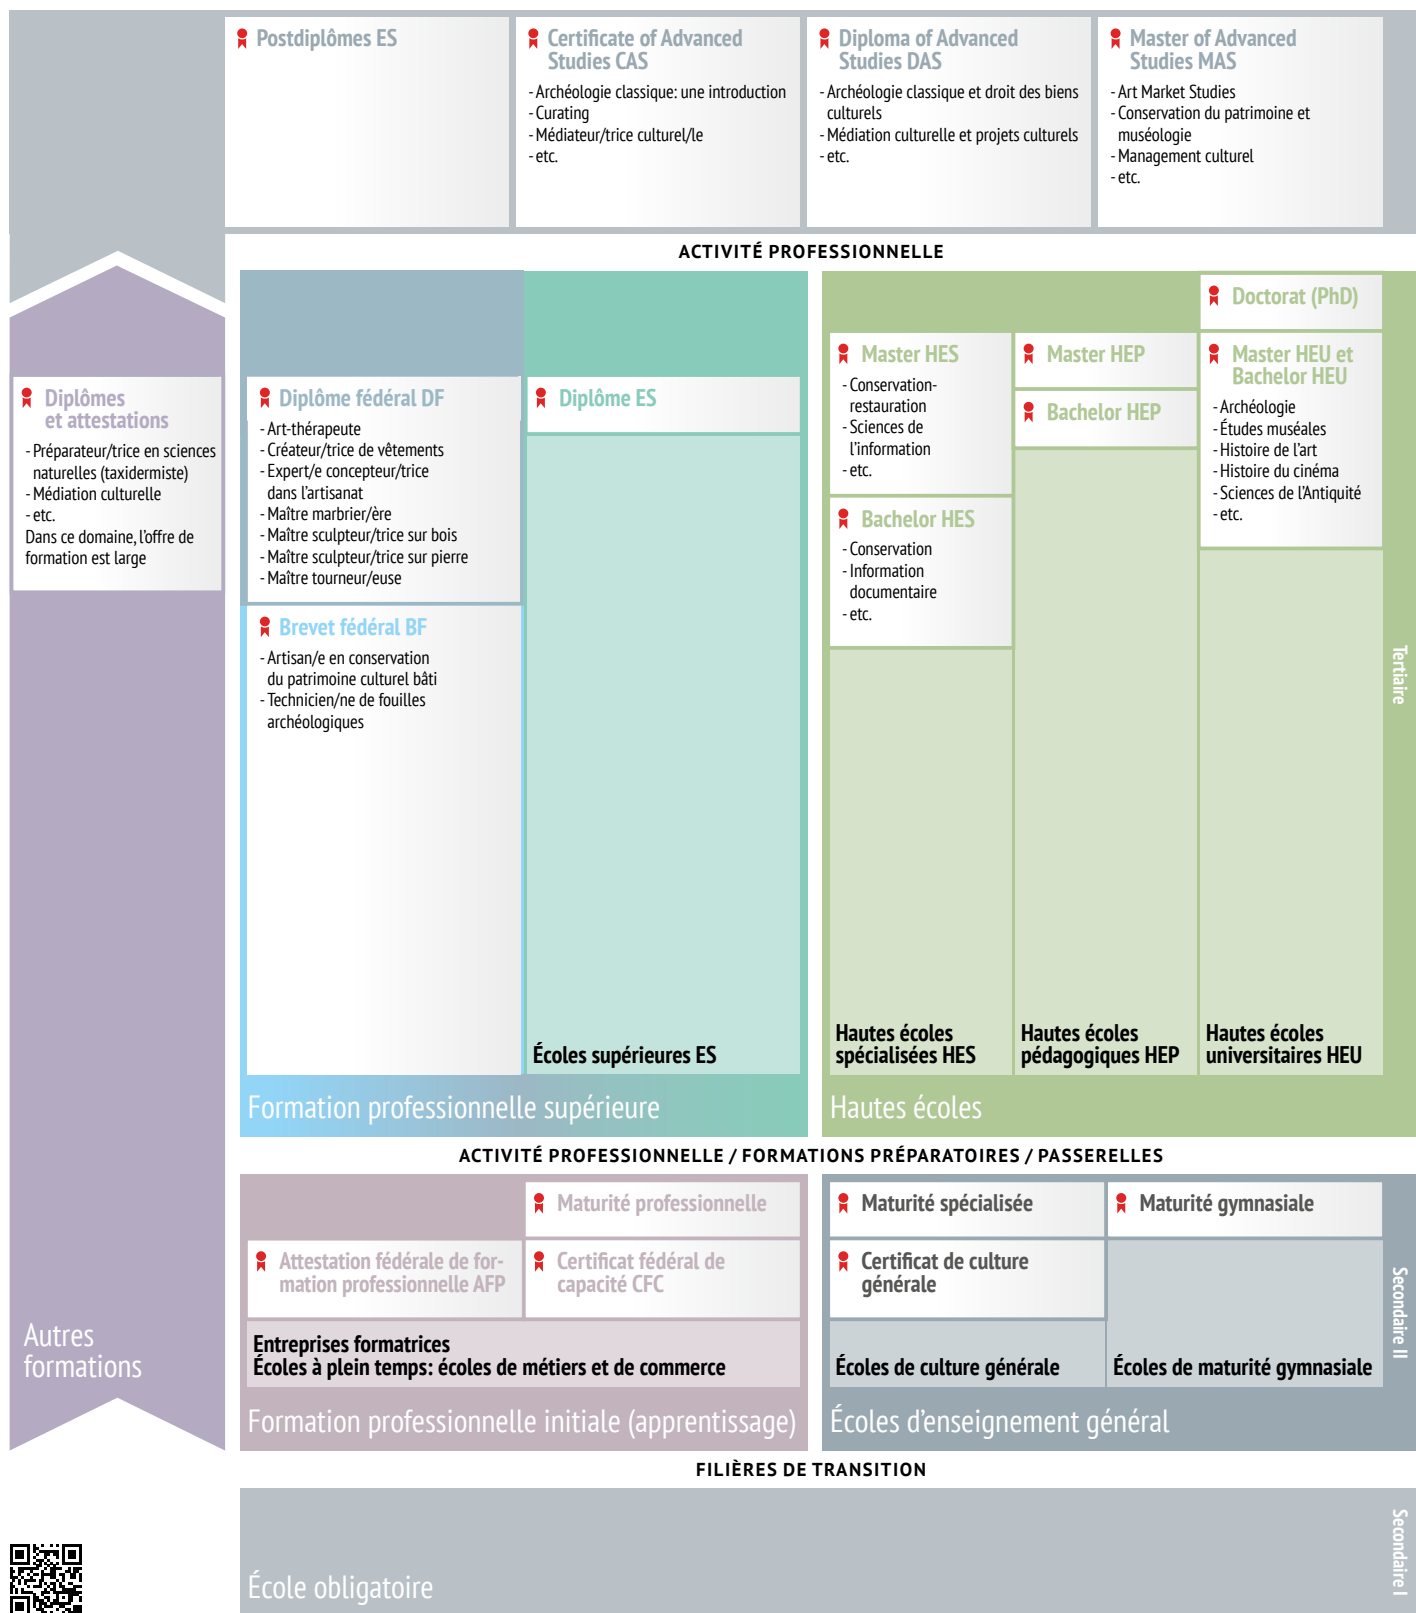

# Conservation du patrimoine

Schéma interactif  
[www.orientation.ch/schema](http://www.orientation.ch/schema)

[www.orientation.ch/secteurs](http://www.orientation.ch/secteurs)

Cette vue d'ensemble n'est pas exhaustive. La mention de formations dans ce document n'implique pas de recommandation quant à leur valeur. De nouvelles formations peuvent apparaître, d'autres changer de nom. Pour des informations toujours actuelles, consulter [www.orientation.ch](http://www.orientation.ch).

Dernière actualisation: 04.04.2024

© 2024 SDBB | CSFO