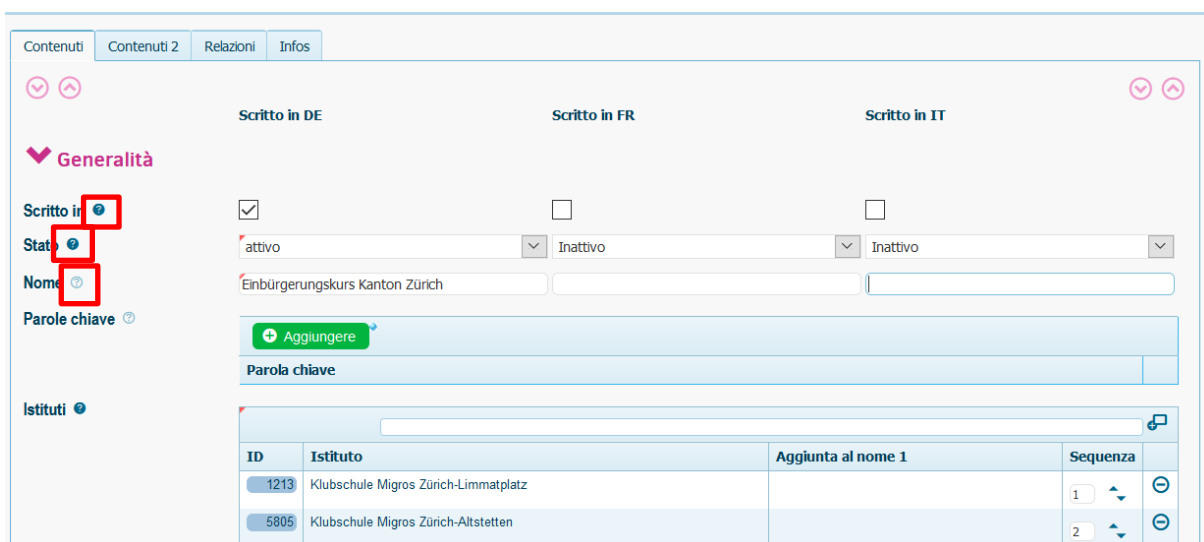

4 Admin: finestra di spiegazione sui campi

Per semplificare il lavoro dei redattori e delle redattrici, è stata aggiunta una finestra informativa ad ogni campo dell'Admin. Questa finestra d'aiuto presenta in modo conciso il contenuto da inserire nel campo e le direttive da rispettare, indicando anche le pagine del manuale in cui sono spiegate nel dettaglio le direttive.