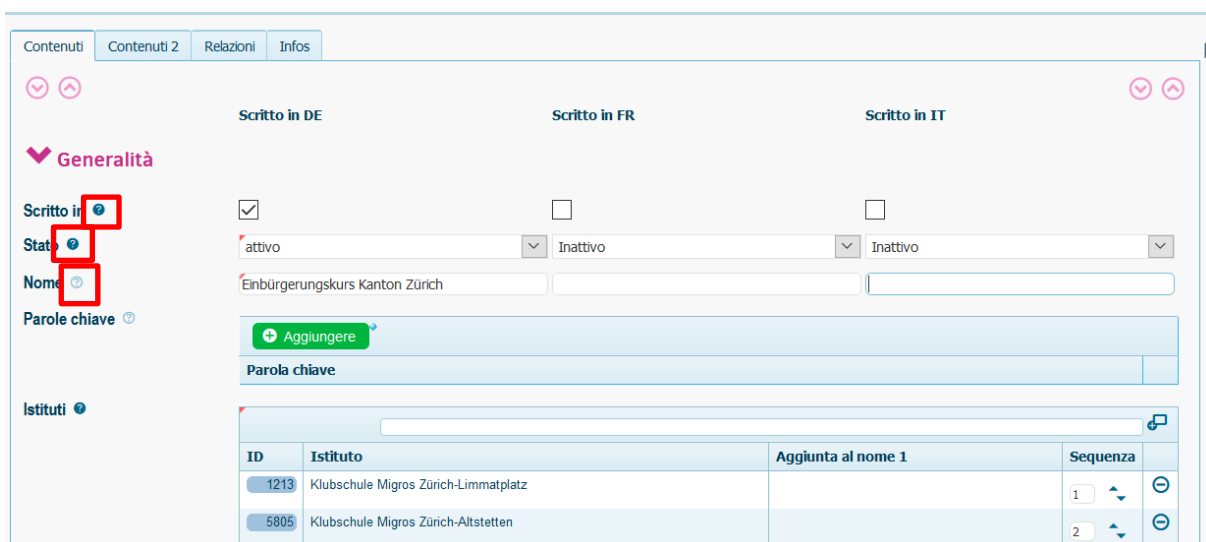

4 Admin: finestra di spiegazione sui campi

Per semplificare il lavoro dei redattori e delle redattrici, è stata aggiunta una finestra informativa ad ogni campo dell'Admin. Questa finestra d'aiuto presenta in modo conciso il contenuto da inserire nel campo e le direttive da rispettare, indicando anche le pagine del manuale in cui sono spiegate nel dettaglio le direttive.