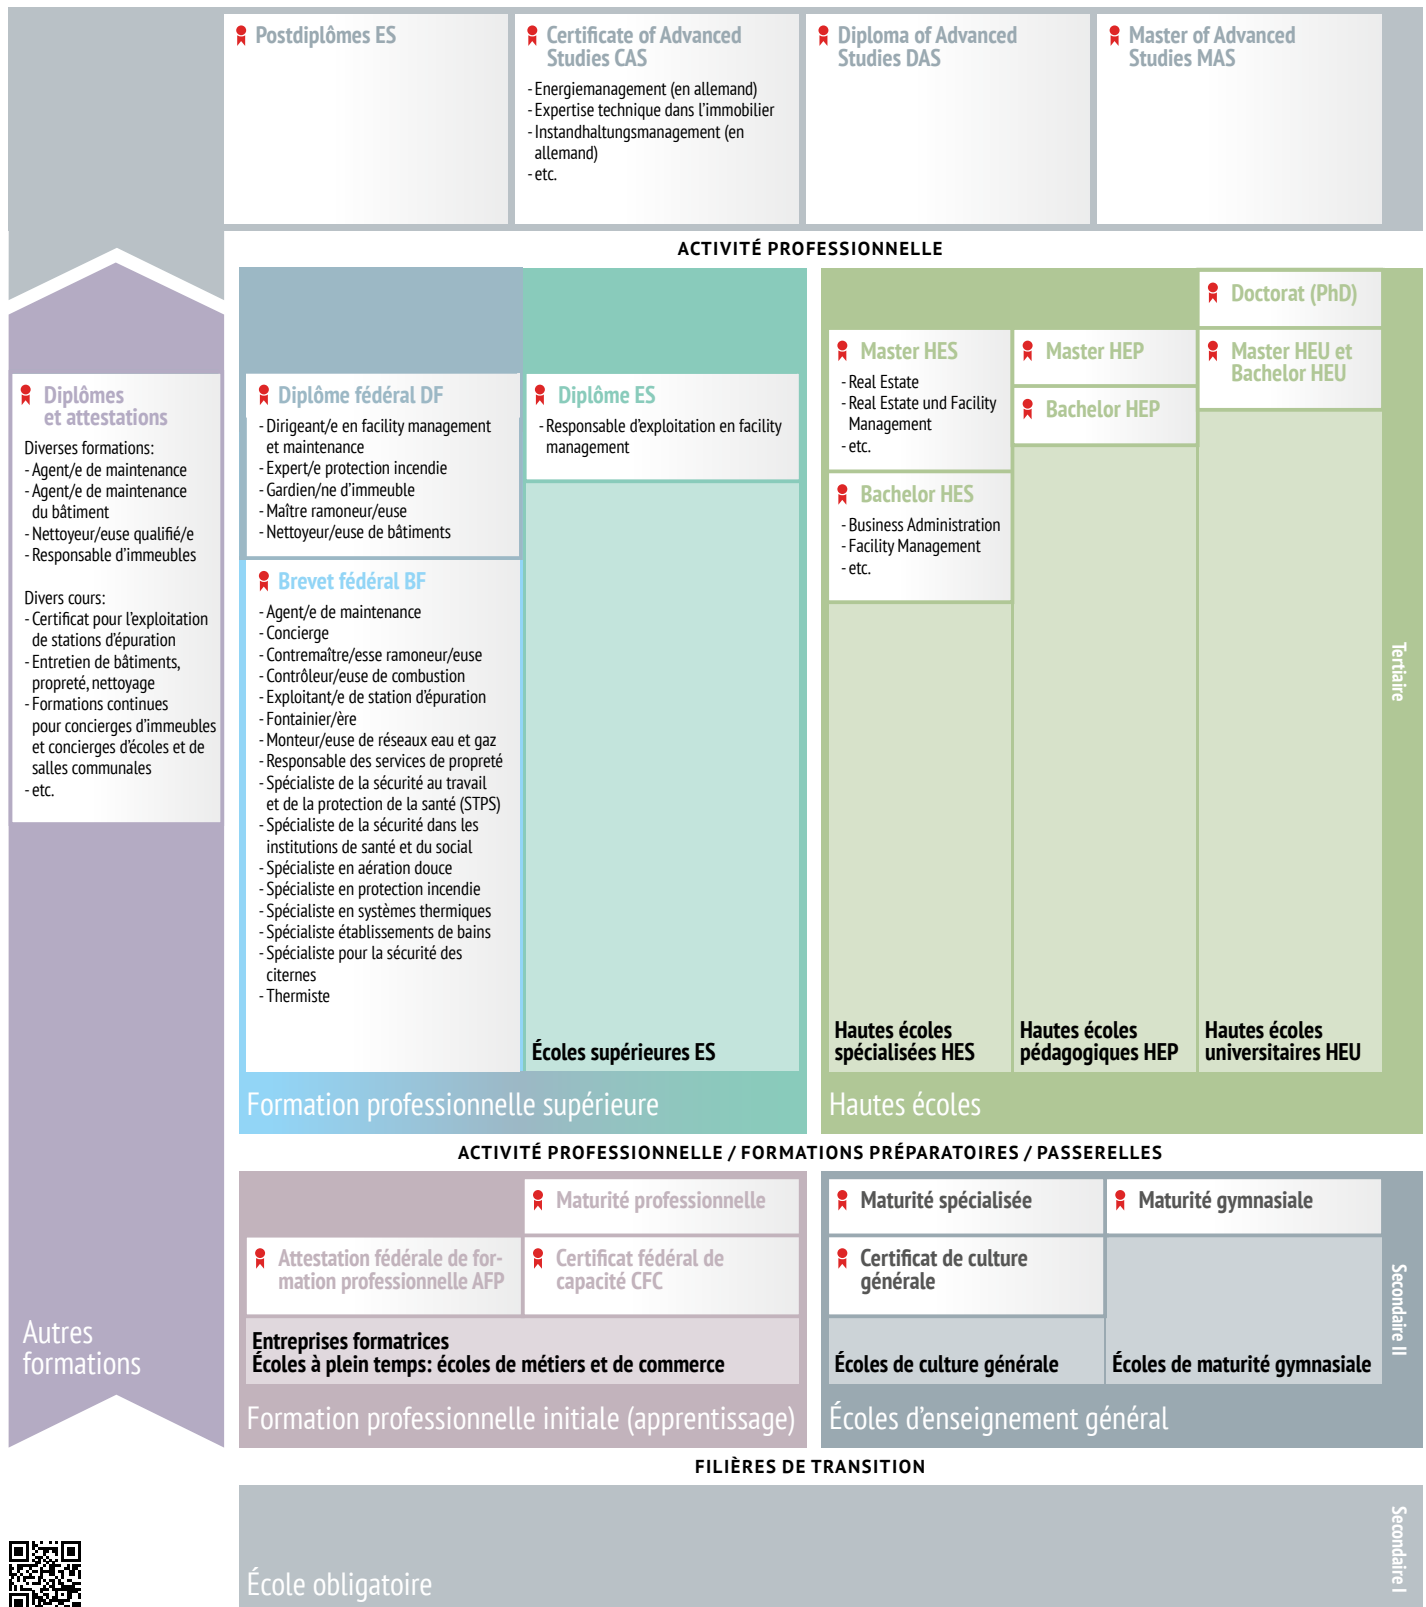

Technique du bâtiment: exploitation, entretien

Schéma interactif
www.orientation.ch/schema

www.orientation.ch/secteurs

Cette vue d'ensemble n'est pas exhaustive. La mention de formations dans ce document n'implique pas de recommandation quant à leur valeur. De nouvelles formations peuvent apparaître, d'autres changer de nom. Pour des informations toujours actuelles, consulter www.orientation.ch.

Dernière actualisation: 20.06.2024

© 2024 SDBB | CSFO