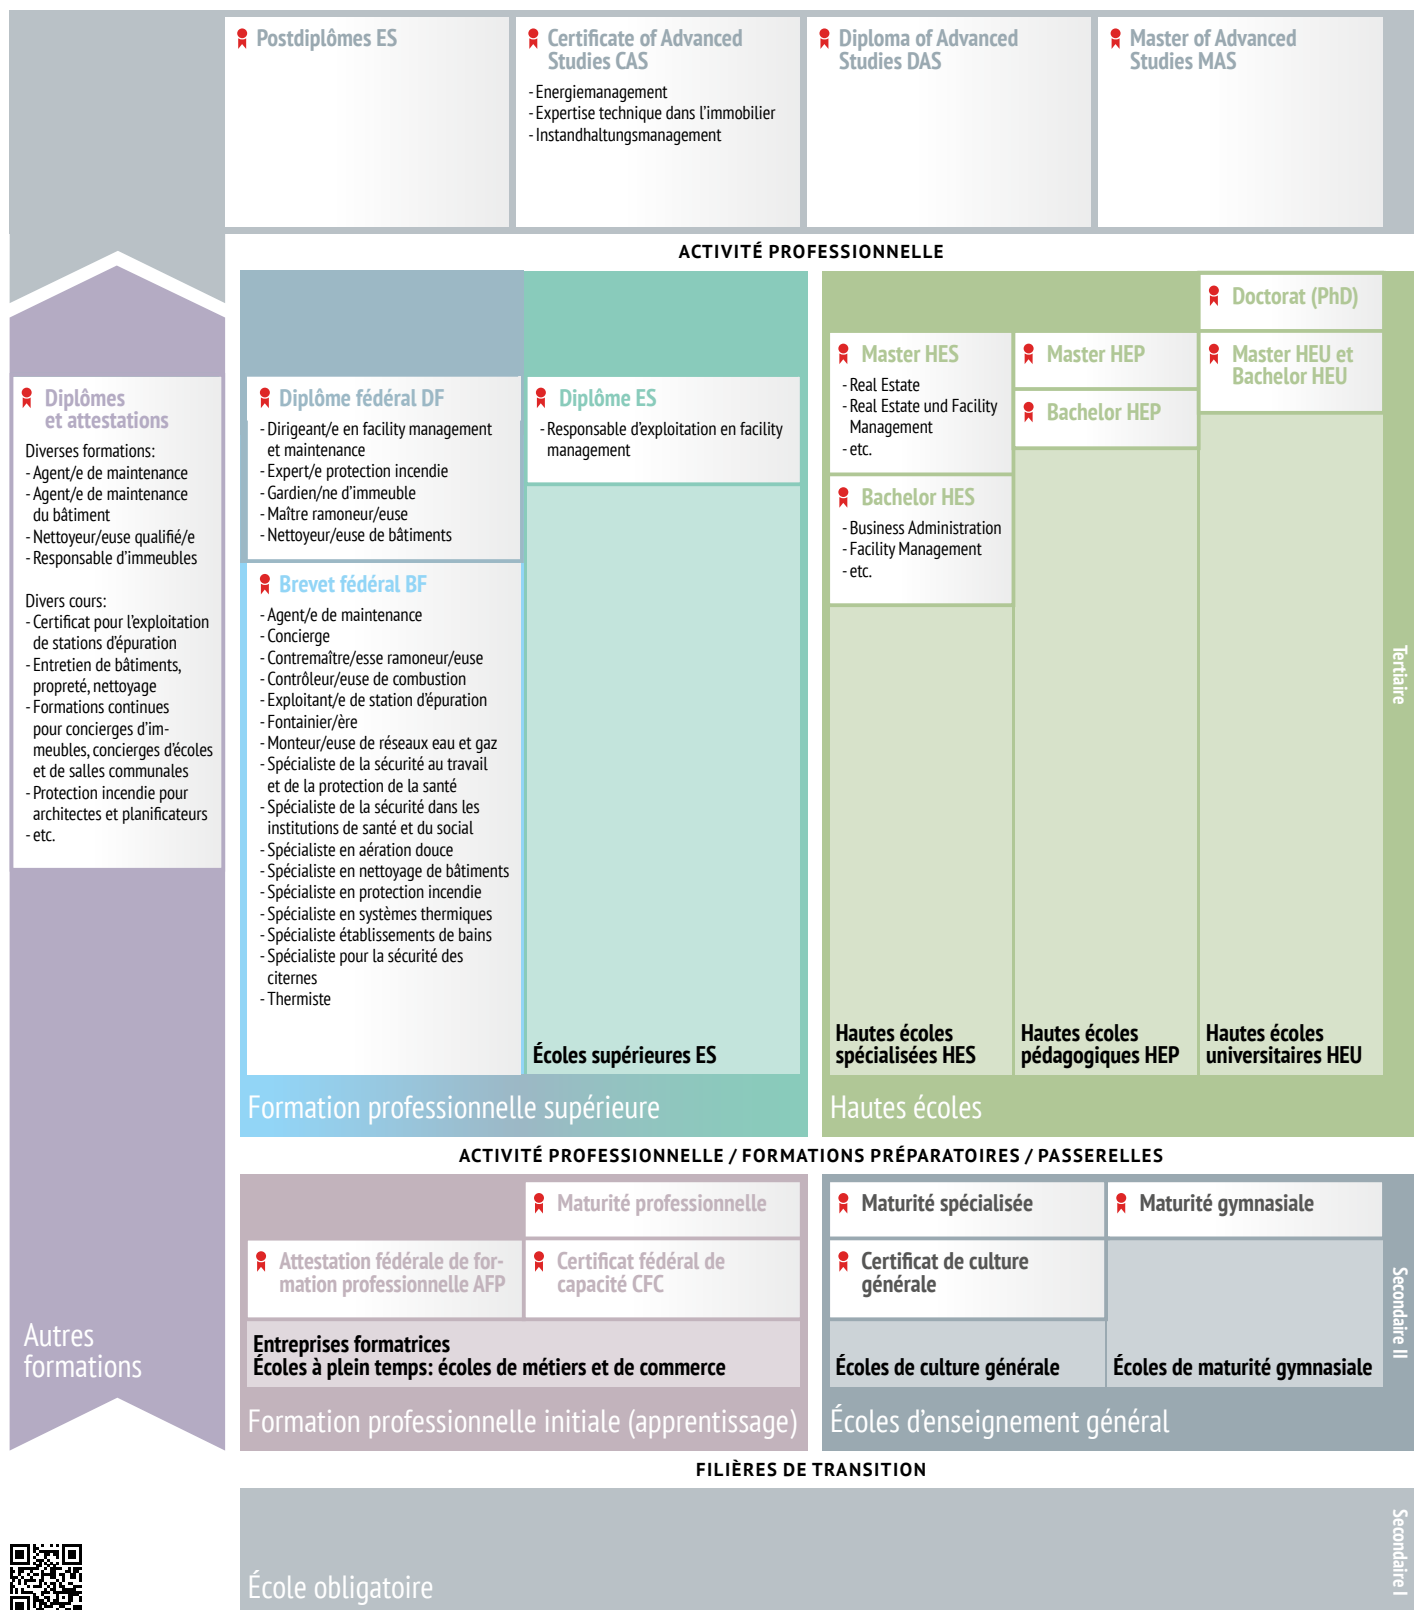

Technique du bâtiment: exploitation, entretien

Schéma interactif
www.orientation.ch/schema

www.orientation.ch/secteurs

Cette vue d'ensemble n'est pas exhaustive. La mention de formations dans ce document n'implique pas de recommandation quant à leur valeur. De nouvelles formations peuvent apparaître, d'autres changer de nom. Pour des informations toujours actuelles, consulter www.orientation.ch.

Dernière actualisation: 20.09.2023

© 2023 SDBB | CSFO