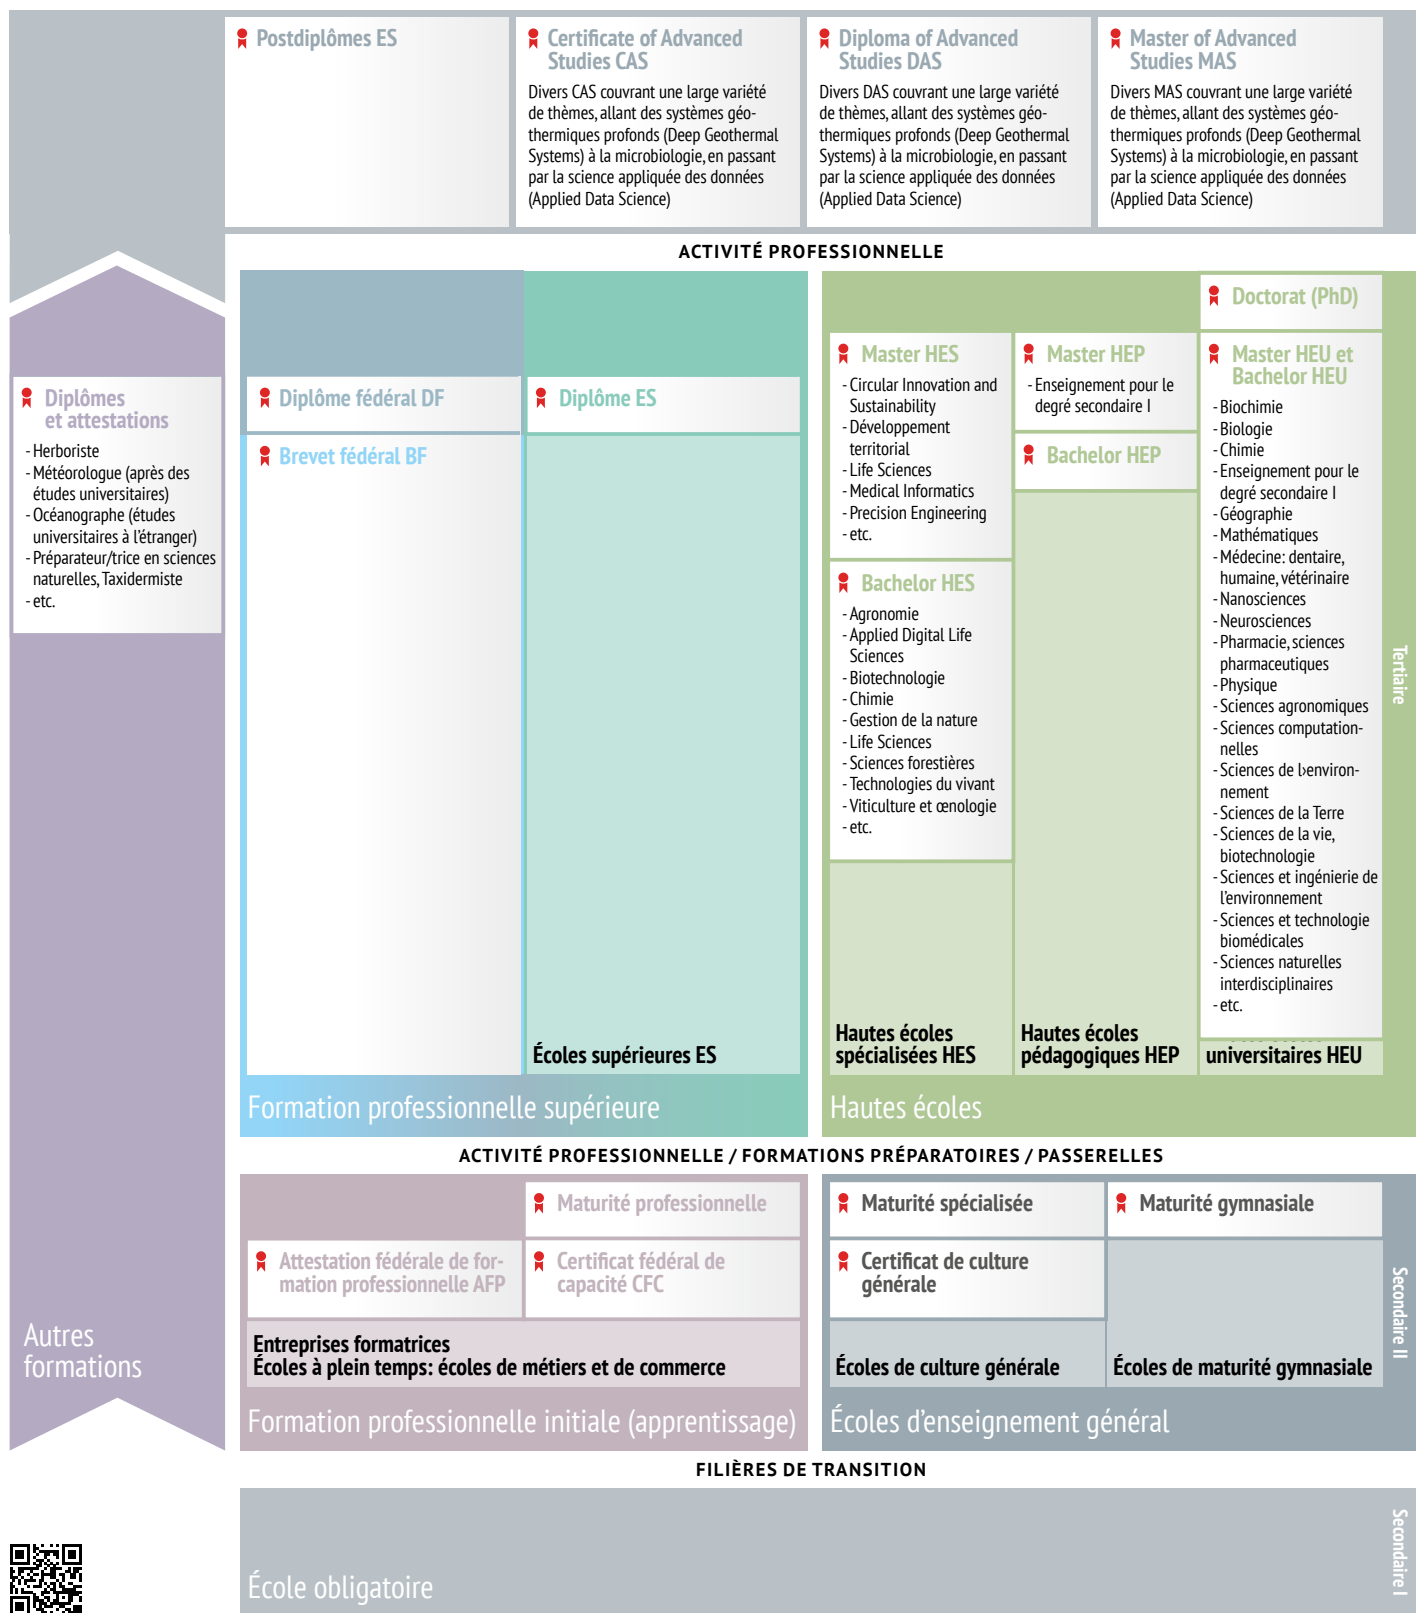

Sciences naturelles

Autres formations

Schéma interactif
www.orientation.ch/schema

www.orientation.ch/secteurs

Cette vue d'ensemble n'est pas exhaustive. La mention de formations dans ce document n'implique pas de recommandation quant à leur valeur. De nouvelles formations peuvent apparaître, d'autres changer de nom. Pour des informations toujours actuelles, consulter www.orientation.ch.

Dernière actualisation: 14.08.2024