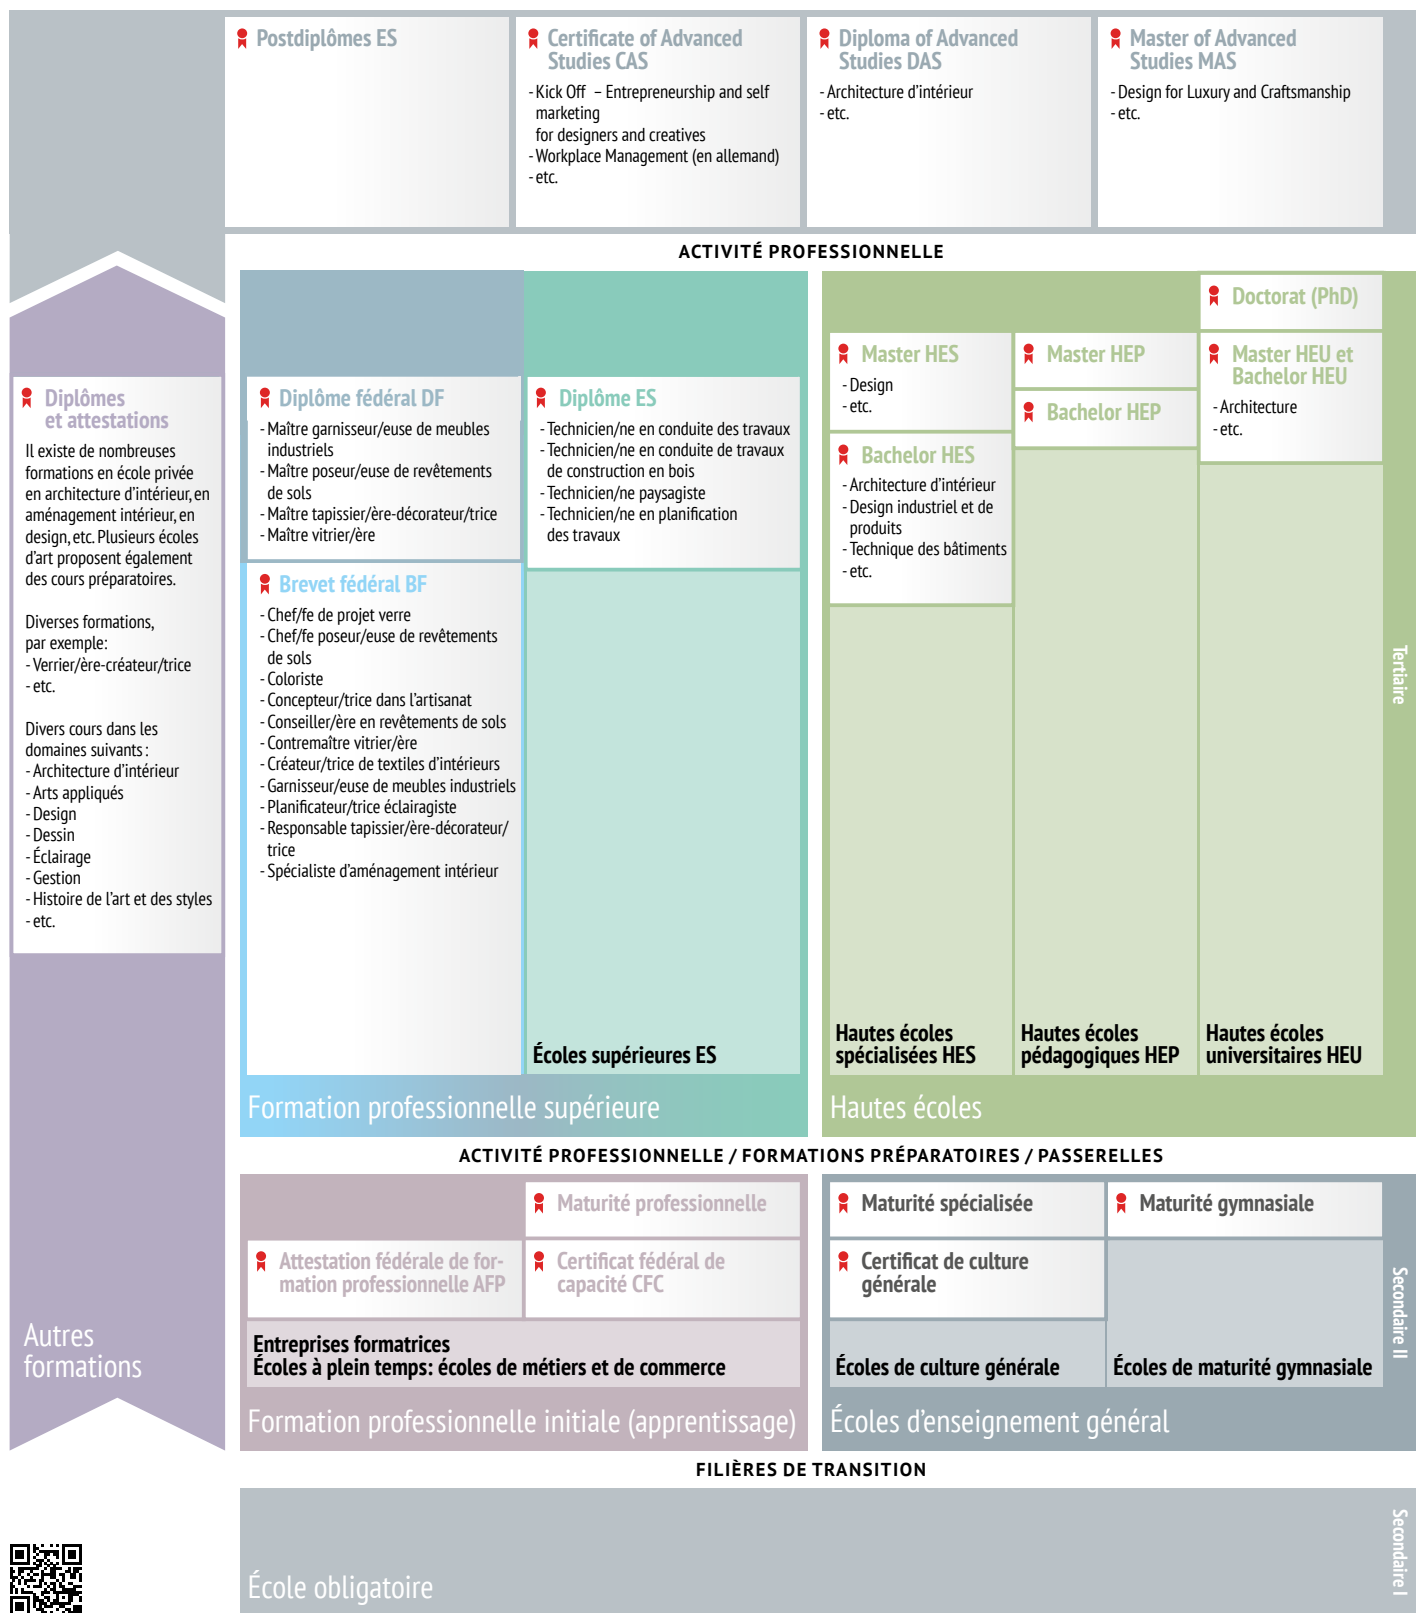

Aménagements intérieurs, revêtements de sols, vitrerie

Schéma interactif
www.orientation.ch/schema

www.orientation.ch/secteurs

Cette vue d'ensemble n'est pas exhaustive. La mention de formations dans ce document n'implique pas de recommandation quant à leur valeur. De nouvelles formations peuvent apparaître, d'autres changer de nom. Pour des informations toujours actuelles, consulter www.orientation.ch.

Dernière actualisation: 19.06.2024

© 2024 SDBB | CSFO